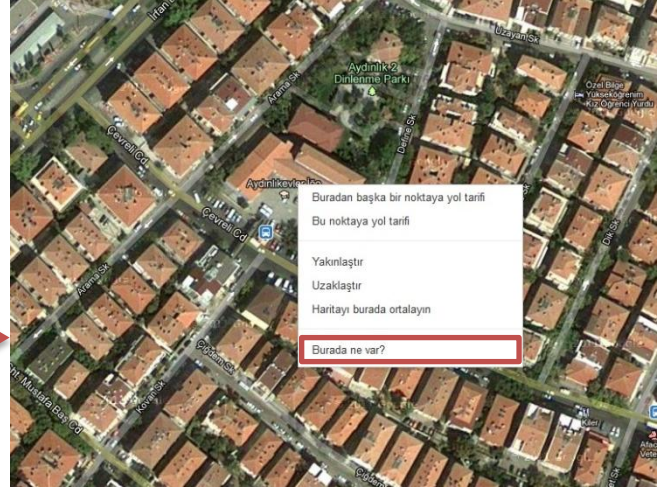

Enlem ve Boylam Koordinatlarının Tespiti Nasıl Yapılır ?

<http://maps.google.com/> internet adresi üzerinde hizmet vermekte olan programda okulunuzun bulunuz.

1

2

İmleci okulunuzun üzerine getirip farenin sağ tuşunu bir kez tıkladığınızda açılan pencereden "**Burada ne var ?**" seçeneğini seçiniz.

Okulunuzun üzerinde yandaki resimde görüldüğü gibi "**Yeşil Ok**" simgesi gözükecektir.

3

4

Yeşil Ok işaretine farenin sol tuşu ile bir kez tıkladığımızda yandaki şekildeki gibi bir pencere açılacaktır.

Okulun "**Kuzey Enlemi**" ve "**Doğu Boylamı**" koordinatları kırmızı ok işareti ile gösterilen alanlarda belirtilmektedir. Örnek olarak bu okulun Kuzey Enlemi= 39°57'49.89" Doğu Boylamı= 32°52'21.67" şeklindedir.